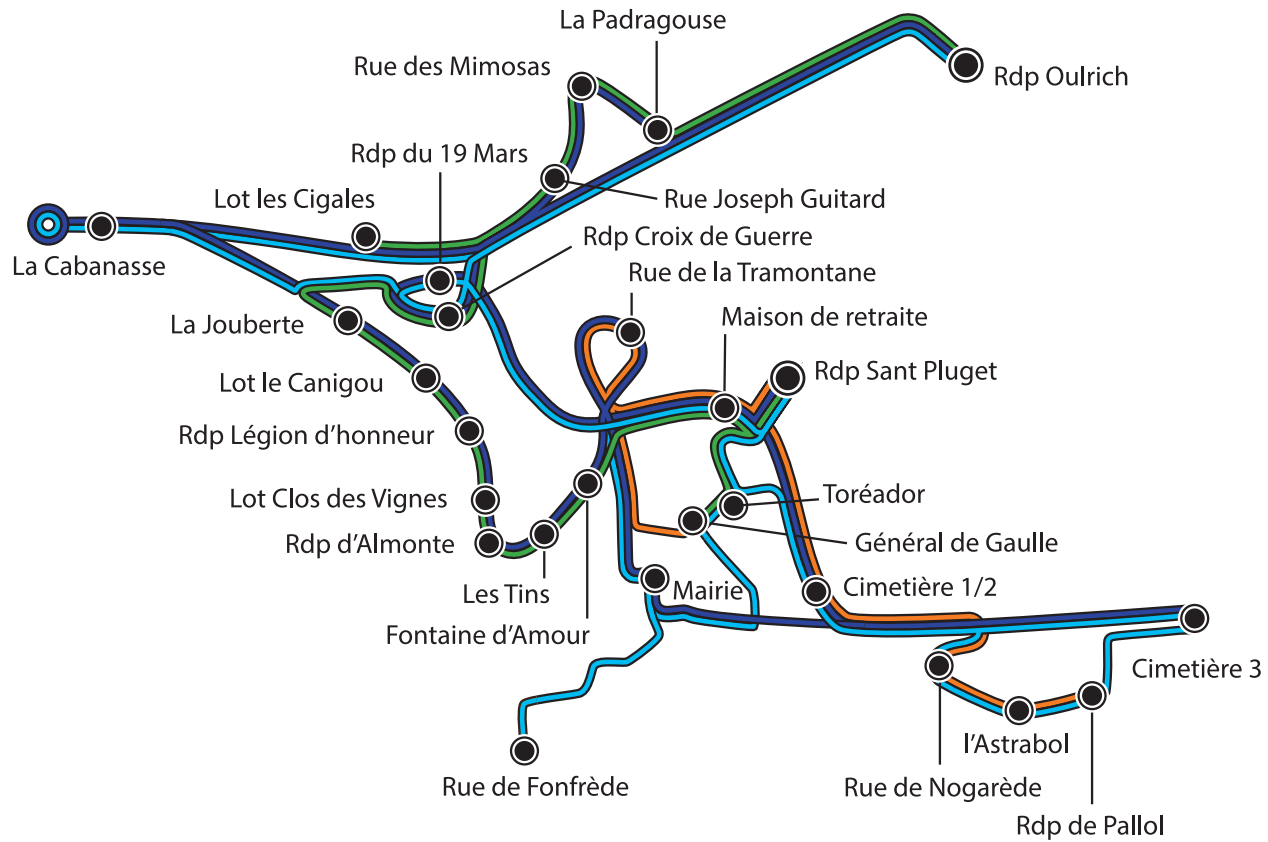

Plan et horaires de la navette de Céret

NOM DES ARRÊTS ET NUMÉRO DES LIGNES

Rdp Oulrich 1 2 4	Lot Clos des Vignes 1 4	Maison de retraite 1 2 3 4
La Padragouse 1 4	Rdp d'Almonte 1 4	Rdp du 19 Mars 1 2 4
Rue des Mimosas 1 4	Les Tins 1 4	Rdp Croix de Guerre 2 4
Rue J.Guitard 1 4	Fontaine d'Amour 1 4	Toréador 2
Lot les Cigales 1 4	Rue de la Tramontane 1 3	Rue de Nogarède 2 3
La Cabanasse 1 2	Mairie 1 2	L'Astrabol 2 3
La Jouberte 1 4	Cimetière 3 ..... 1 2	Rdp de Pallol 2 3
Lot le Canigou 1 4	Cimetière 1/2 ..... 1 2	Rue de Fonfrède 2
Rdp Légion d'honneur 1 4	Rdp Sant Pluget 1 2 3 4	Av du Général de Gaulle .. 2 3 4