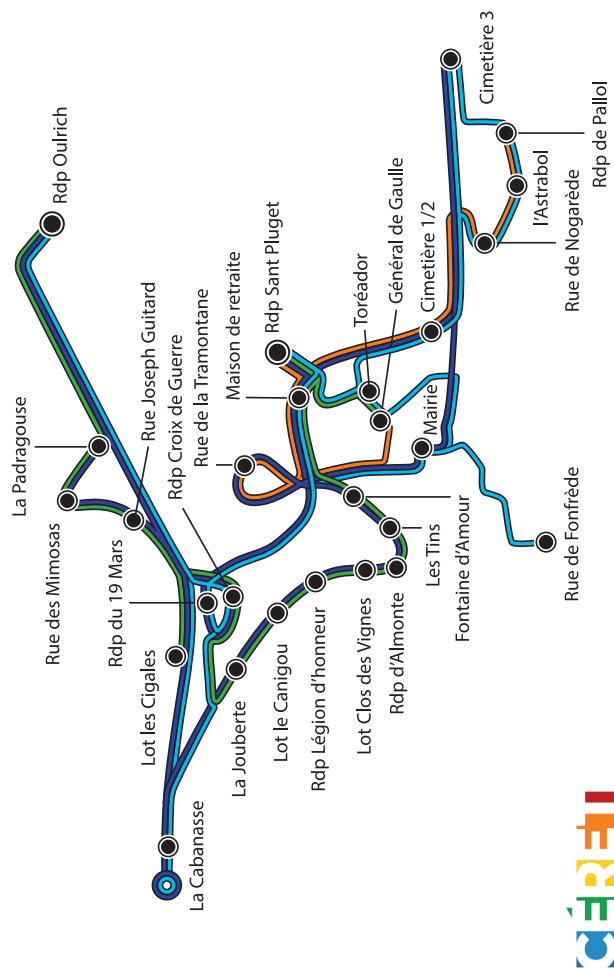

LIGNE 4 (suite)	Aller	LIGNE 4 (suite)	Retour
Lot le Canigou	9:48	Lot le Canigou	11:40
Rdp Légion d'honneur	9:49	La Jouberte	11:41
Lot Clos des Vignes	9:50	Rdp Croix de Guerre	11:42
Rdp d'Almonte	9:51	Rdp du 19 Mars	11:44
Les Tins	9:53	Lot les Cigales	11:46
Fontaine d'Amour	9:54	Lot J.Guitard	11:50
Rdp Sant Pluget	9:55	La Padragouse	11:52
Maison de retraite	9:56	Rdp Oulrich	11:56
Av du Général de Gaulle	9:58		

NOM DES ARRÊTS ET NUMÉRO DES LIGNES 1 2 3 4

Rdp Oulrich	●●●	Mairie	●●●
La Padragouse	●●●	Cimetière 3	●●●
Rue des Mimosas	●●●	Cimetière 1/2	●●●
Rue J. Guittard	●●●	Rdp Sant Pluget	●●●●
Lot les Cigales	●●●	Maison de retraite	●●●●
La Cabanasse	●●●	Rdp du 19 Mars	●●●●
La Jouberte	●●●	Rdp Croix de Guerre	●●●●
Lot le Canigou	●●●	Toréador	●●●
Rdp Légion d'honneur	●●●	Rue de Nogarède	●●●●
Lot Clos des Vignes	●●●	L'Astrabol	●●●●
Rdp d'Almonte	●●●	Rdp de Pallol	●●●●
Les Tins	●●●	Rue de Fonfrède	●●●
Fontaine d'Amour	●●●	Av du Général de Gaulle	●●●●
Rue de la Tramontane	●●●