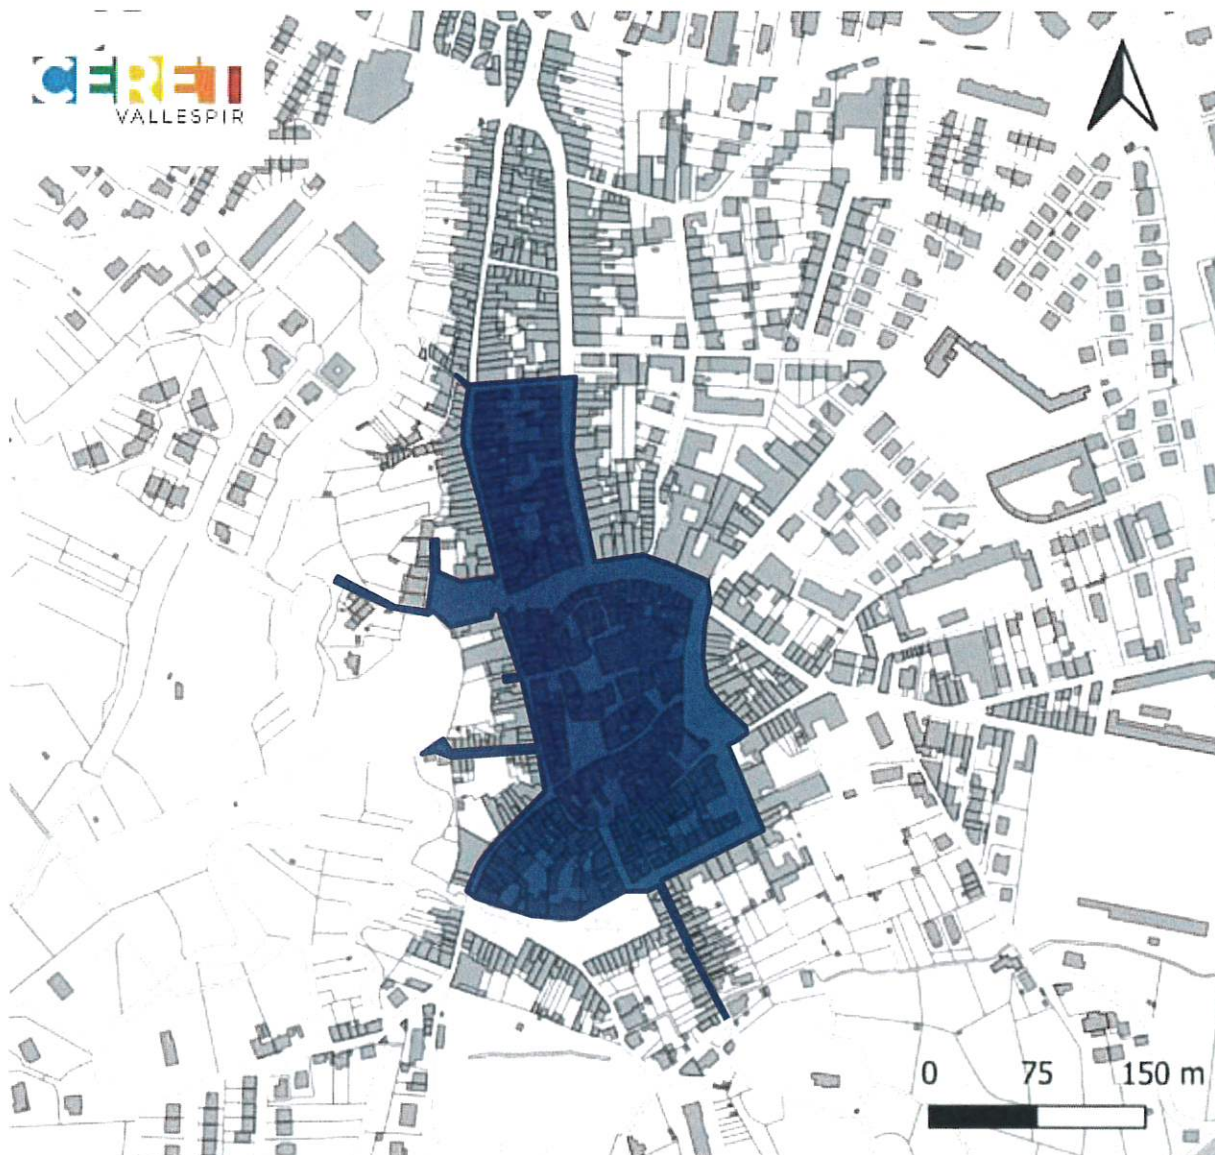

PERIMETRE ABONNEMENT « RESIDENT »

Liste des rues incluses dans le périmètre

- Rue des Tins
- Place de la République
- Rue de la République (de 1 à 48)
- Rue Louis Blanc
- Rue Saint Ferréol (de 1 à 34)
- Bd Maréchal Joffre
- Les Portelles
- Rue de la Fusterie
- Rue Mirabeau
- Rue Danton
- Rue des Ichides
- Avenue Arago
- Rue Pierre Brune
- Place des Tilleuls
- Place Picasso
- Place Soutine
- Place des neuf jets
- Rue du Commerce
- Rue Pasteur
- Rue Vieux Céret
- Place de l'Eglise
- Rue de l'Eglise
- Rue du Petit Paris
- Rue Jean Gris
- Rue Manolo
- Rue des Remparts
- Place Chaim Soutine
- Rue Victor Hugo
- Place de la Liberté
- Bd Lafayette
- Bd Jean Jaurès