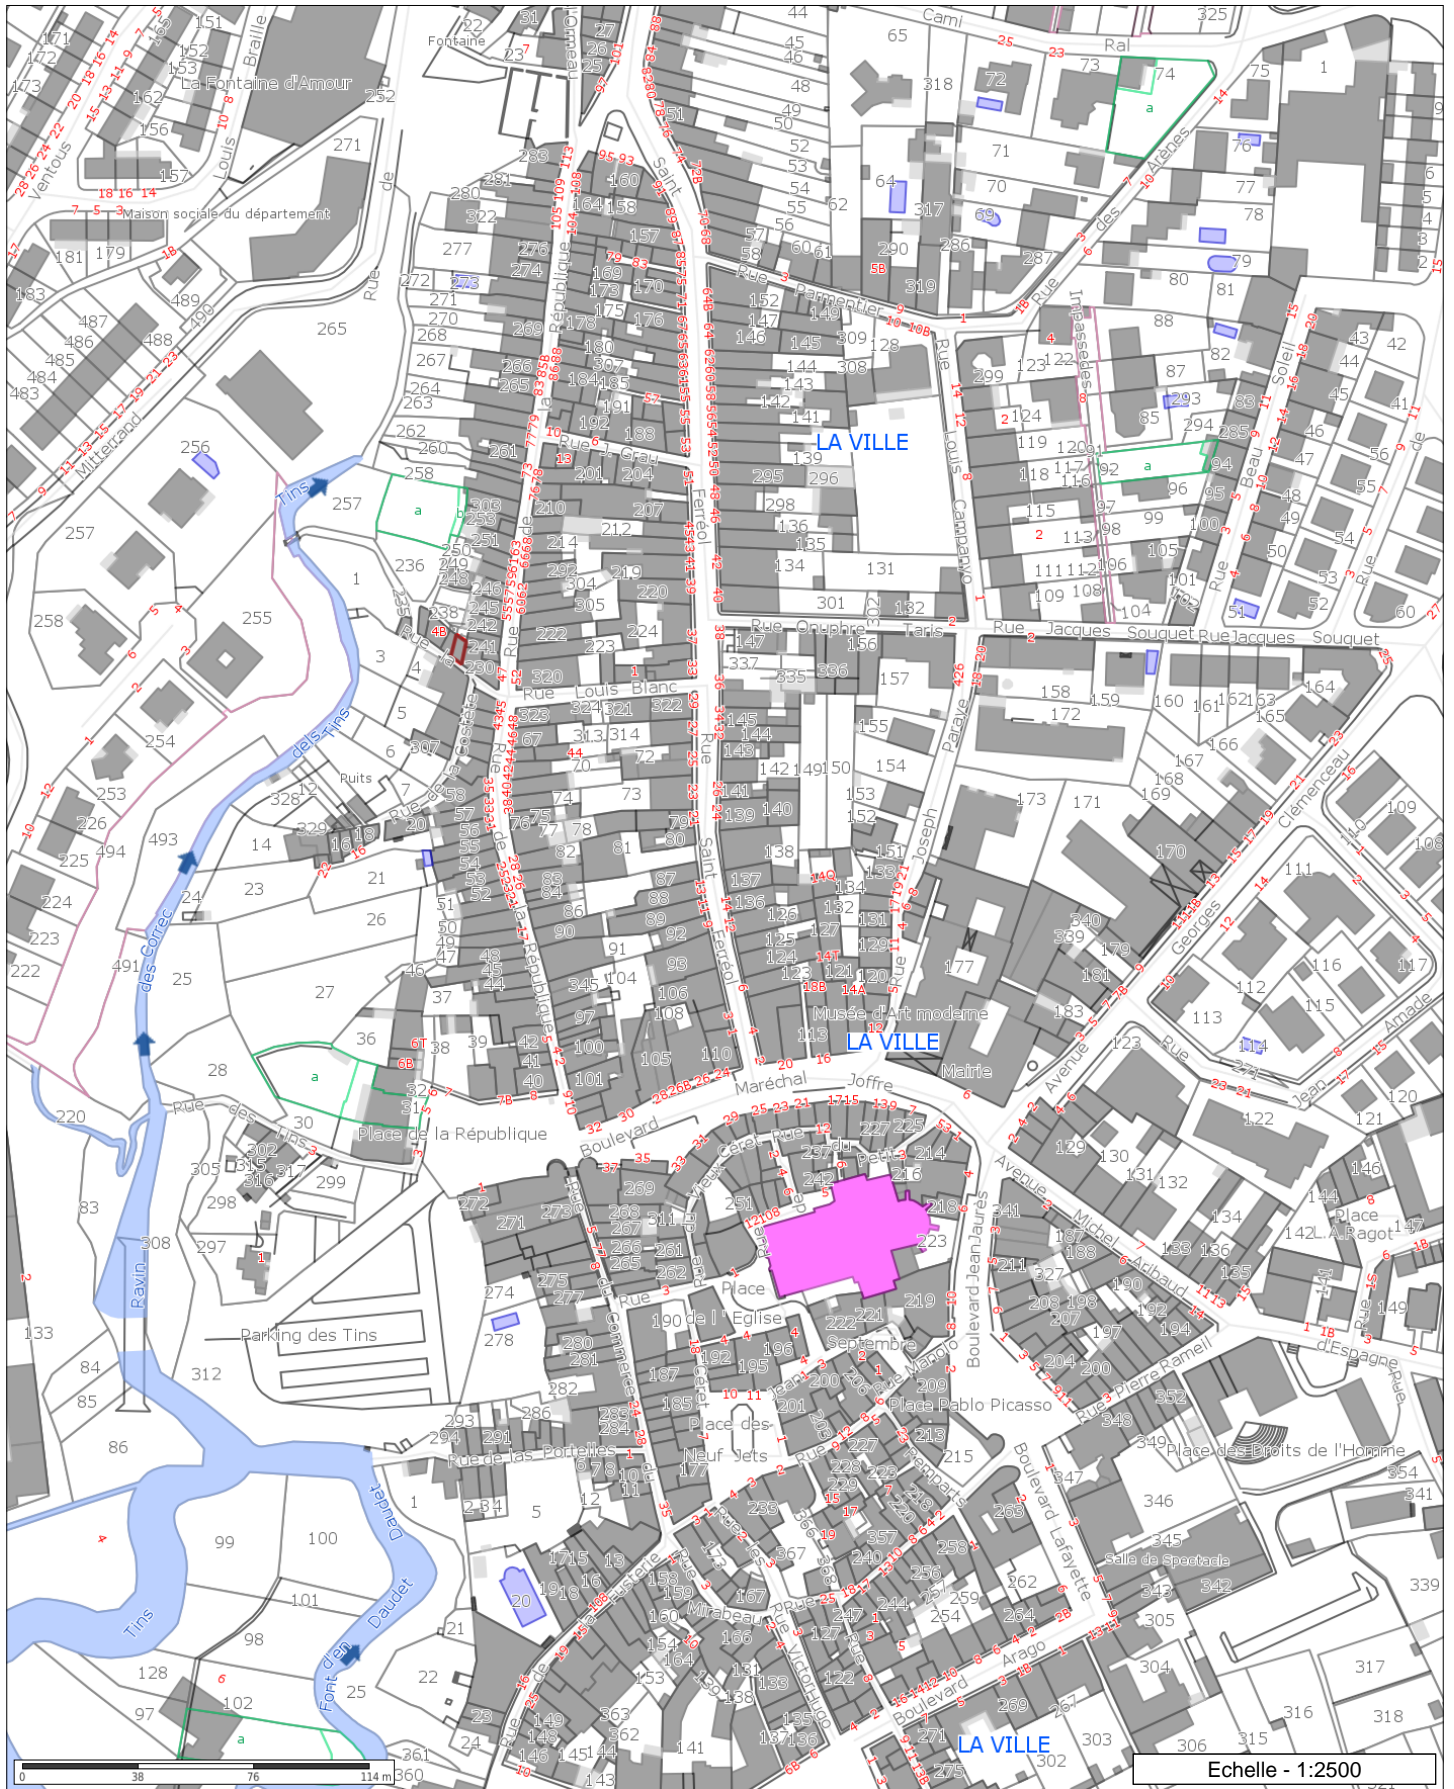

2 rue de la Costète - Parcelle BE 231- 29m² au sol

Les informations contenues sur les cartes ne sont pas contractuelles, elles ne peuvent en aucun cas engager la responsabilité de la collectivité.